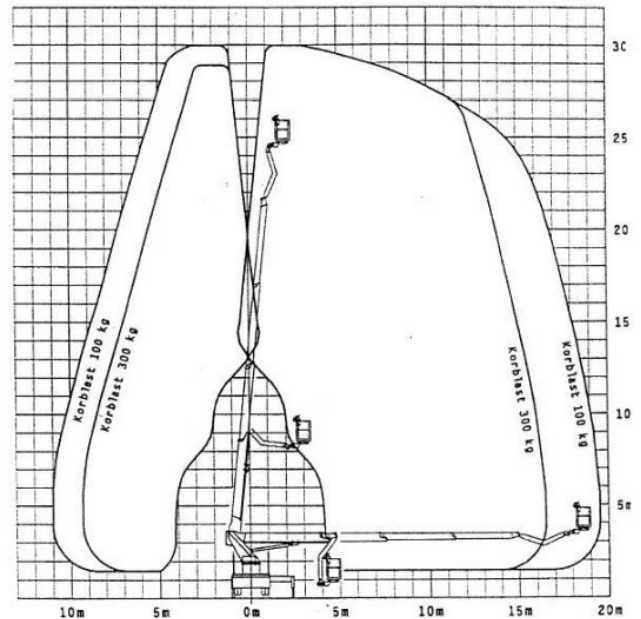

LKW-Arbeitsbühne L 300 W

- Führerscheinklasse C1
- Stützdruckkontrolle
- verschiedene Abstützvarianten
- Selbstfahrer

Technische Daten

max. Arbeitshöhe	ca. 30,00 m
Plattformhöhe	ca. 28,00 m
Gesamtgewicht	7.500 kg
Arbeitskorb Traglast	max 300 kg
Arbeitskorbgröße (LxBxH)	0,80 x 1,60 x 1,10 m
Seitliche Reichweite	max. 19,00 m
Arbeitskorbdrehung	2 x 80°
Schwenkbereich Unterarm	80°
Schwenkbereich Korbarm	195°
Drehbereich	540°
Abstützung beidseitig	ca. 4,90 m
Abstützung einseitig	ca. 3,70 m
Gerätelänge	ca. 8,53 m
Gerätebreite	ca. 2,50 m
Gerätehöhe	ca. 3,50 m
Bodenfreiheit	ca. 0,20 m
Aufstellgenauigkeit	2,0°
Korbarm	ja